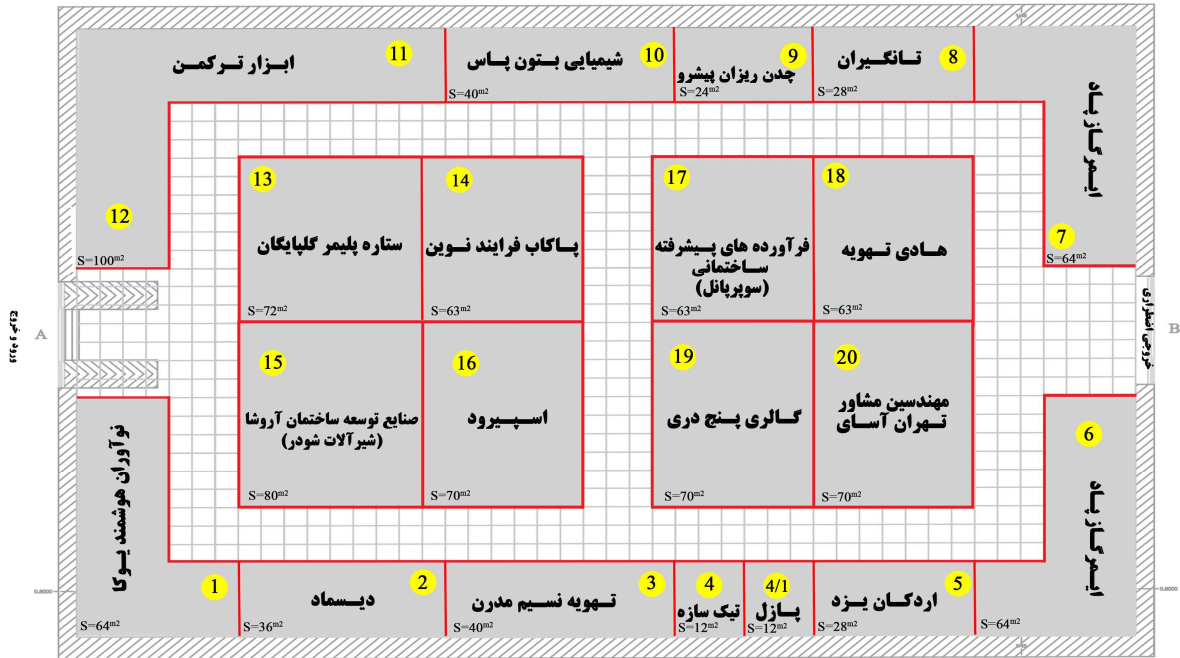

سالن فرانس

فضای رانند
 فضای کانال‌داری

- غرفه شماره به متراژ متر مربع مورد تایید شرکت میباشد.
- توجه: واریز ۵٪ وجه غرفه در هنگام انتخاب و تایید فضا الزامی میباشد.
- بدیهی است غرفه مذکور تنها به مدت ۴۸ ساعت رزرو خواهد ماند.
- ارتفاع مجاز غرفه سازی ۳ متر

نام و نام خانوادگی
 مهر و امضاء:

□ فضای نمایشگاه
□ فضای راهرو

- غرفه شماره به متراژ متر مربع مورد تایید شرکت میباشد.
- توجه: واريز ۵٪ وجه غرفه در هنگام انتخاب و تایید فضای الزامی میباشد.
- دیدی است غرفه مذکور تنها به مدت ۴۸ ساعت رزرو خواهد ماند.
- ارتفاع مجاز غرفه سازی ۳ متر مهر و امضاء :

سالن ملاصدرا

- غرفه شماره به متراژ متر مربع مورد تایید شرکت میباشد.
 - توجه: واريز ۵۰٪ وجه غرفه در هنگام انتخاب و تایید فضا الزامی میباشد. بدیهی است غرفه مذکور تنها به مدت ۴۸ ساعت رزرو خواهد ماند.
 - ارتفاع سباز غرفه سازی برای غرفه های ۱ تا ۱۳، ۲/۵۰ متر وسایر غرفه ها ۳ متر میباشد.
- نام و نام خانوادگی
مهر و امضاء:
- فضای واکار شده
□ فضای قابل واکار
- قطر ستونهای خاکستری ۱۰۰ سانتیمتر میباشد.
● قطر ستونهای مشکی ۲۰ سانتیمتر میباشد.

■ فضای رایگان بند
□ فضای قابل ردیاری

نام و نام خانوادگی
مهر و امضاء:

فضای باز جنب سالن حافظ

ورودی و خروجی سالن حافظ

سالن بهار

فضای راندار شده
 فضای کانال راندار

- غرفه شماره به متراژ متر مربع مورد تایید شرکت میباشد.
 - توجه: واریز ۵۰٪ وجه غرفه در هنگام انتخاب و تایید فضای الزامی میباشد. بدیهی است غرفه مذکور تنها به مدت ۴۸ ساعت رزرو خواهد ماند.
 - ارتفاع مجاز غرفه سازی ۳ متر
- نام و نام خانوادگی
 مهر و امضاء: