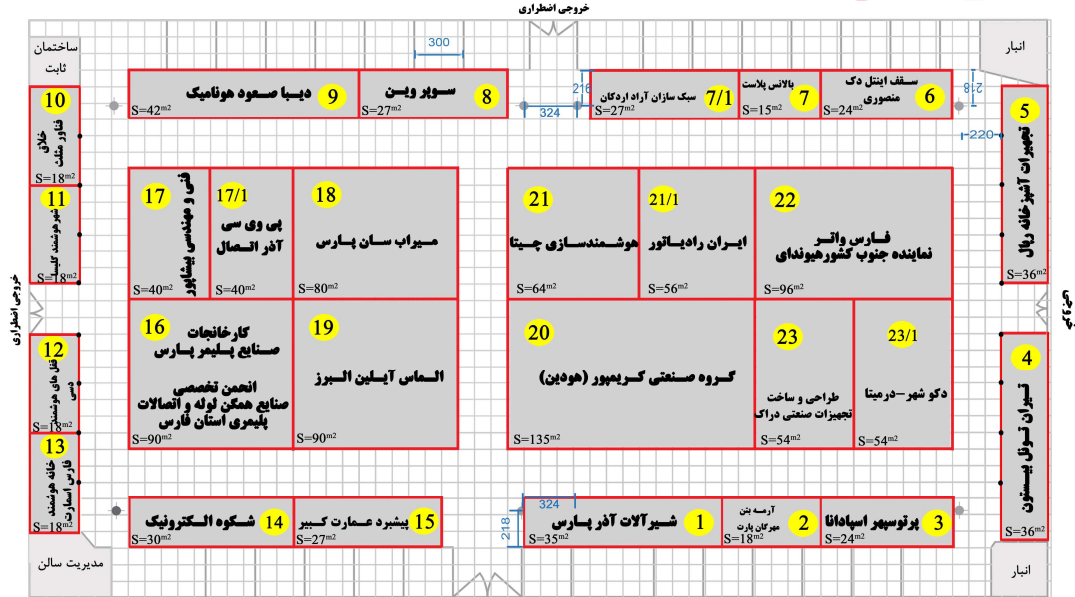

سالن فرانس

فضای رانند
 فضای کانال‌داری

- غرفه شماره به متراژ متر مربع مورد تایید شرکت میباشد.
- توجه: واریز ۵٪ وجه غرفه در هنگام انتخاب و تایید فضا الزامی میباشد.
- بدیهی است غرفه مذکور تنها به مدت ۴۸ ساعت رزرو خواهد ماند.
- ارتفاع مجاز غرفه سازی ۳ متر

نام و نام خانوادگی
 مهر و امضاء:

□ فضای نمایشگاه
□ فضای راهرو

- غرفه شماره به متراژ متر مربع مورد تایید شرکت میباشد.
- توجه: واريز ۵٪ وجه غرفه در هنگام انتخاب و تایید فضای الزامی میباشد.
- دیدی است غرفه مذکور تنها به مدت ۴۸ ساعت رزرو خواهد ماند.
- ارتفاع مجاز غرفه سازی ۳ متر مهر و امضاء :

سالن ملاصدرا

- غرفه شماره به متراژ متر مربع مورد تایید شرکت میباشد.
 - توجه: واريز ۵۰٪ وجه غرفه در هنگام انتخاب و تایید فضا الزامی میباشد. بدیهی است غرفه مذکور تنها به مدت ۴۸ ساعت رزرو خواهد ماند.
 - ارتفاع سباز غرفه سازی برای غرفه های ۱ تا ۱۳، ۲/۵۰ متر وسایر غرفه ها ۳ متر میباشد.
- نام و نام خانوادگی
مهر و امضاء:
- فضای واکار شده
□ فضای قابل واکار
- قطر ستونهای خاکستری ۱۰۰ سانتیمتر میباشد.
● قطر ستونهای مشکی ۲۰ سانتیمتر میباشد.

■ فضای رایگان بند
□ فضای قابل ردیاری

نام و نام خانوادگی
مهر و امضاء:

فضای باز جنب سالن حافظ

ورودی و خروجی سالن حافظ

سالن بهار

فضای راندار شده
 فضای کانال راندار

- غرفه شماره به متراژ متر مربع مورد تایید شرکت میباشد.
 - توجه: واریز ۵۰٪ وجه غرفه در هنگام انتخاب و تایید فضای الزامی میباشد. بدیهی است غرفه مذکور تنها به مدت ۴۸ ساعت رزرو خواهد ماند.
 - ارتفاع مجاز غرفه سازی ۳ متر
- نام و نام خانوادگی
 مهر و امضاء: