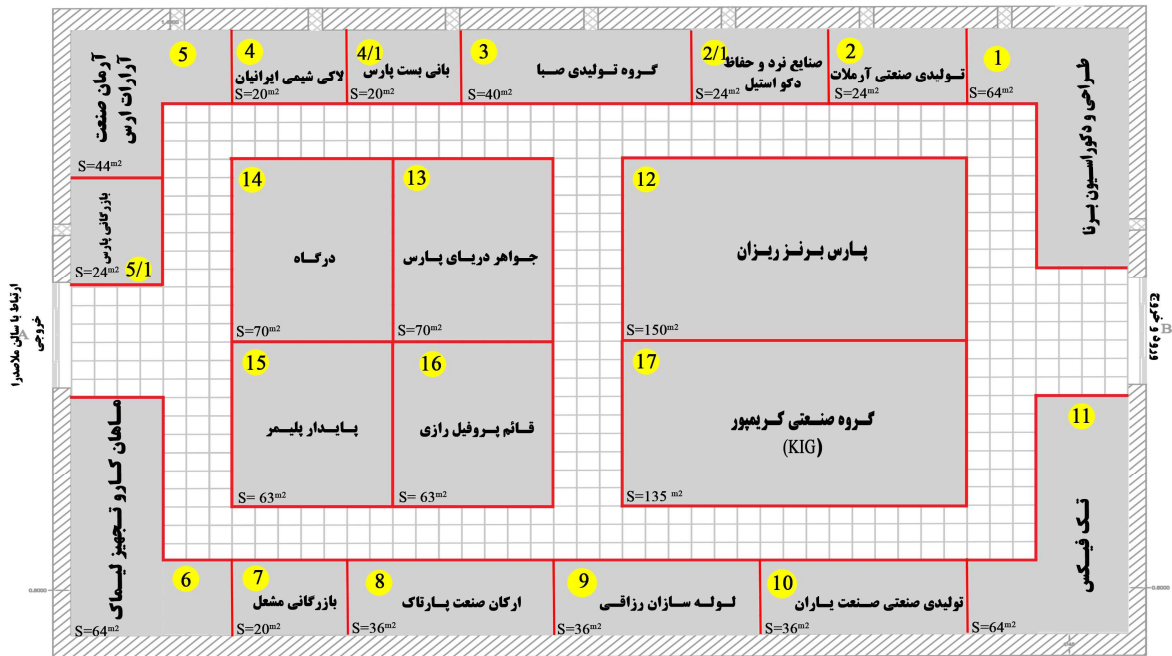

سالن فرانس

فضای رانند
 فضای کانال‌داری

- غرفه شماره به متراژ متر مربع مورد تایید شرکت میباشد.
- توجه: واریز ۵٪ وجه غرفه در هنگام انتخاب و تایید فضا الزامی میباشد.
- بدیهی است غرفه مذکور تنها به مدت ۴۸ ساعت رزرو خواهد ماند.
- ارتفاع مجاز غرفه سازی ۳ متر

نام و نام خانوادگی
 مهر و امضاء:

□ فضای نمایشگاه
□ فضای راهرو

- غرفه شماره به متراژ متر مربع مورد تایید شرکت میباشد.
- توجه: واريز ۵٪ وجه غرفه در هنگام انتخاب و تایید فضای الزامی میباشد.
- دیدی است غرفه مذکور تنها به مدت ۴۸ ساعت رزرو خواهد ماند.
- ارتفاع مجاز غرفه سازی ۳ متر مهر و امضاء :

سالن ملاصدرا

- غرفه شماره به متراژ متر مربع مورد تایید شرکت میباشد.
 - توجه: واريز ۵۰٪ وجه غرفه در هنگام انتخاب و تایید فضا الزامی میباشد. بدیهی است غرفه مذکور تنها به مدت ۴۸ ساعت رزرو خواهد ماند.
 - ارتفاع سباز غرفه سازی برای غرفه های ۱ تا ۱۳، ۲/۵۰ متر وسایر غرفه ها ۳ متر میباشد.
- نام و نام خانوادگی
مهر و امضاء:
- فضای واکار شده
□ فضای قابل واکار
- قطر ستونهای خاکستری ۱۰۰ سانتیمتر میباشد.
● قطر ستونهای مشکی ۲۰ سانتیمتر میباشد.

■ فضای رایگان بند
□ فضای قابل ردیاری

نام و نام خانوادگی
مهر و امضاء:

فضای باز جنب سالن حافظ

ورودی و خروجی سالن حافظ

سالن بهار

فضای راندار شده
 فضای کانال راندار

- غرفه شماره به متراژ متر مربع مورد تایید شرکت میباشد.
 - توجه: واریز ۵۰٪ وجه غرفه در هنگام انتخاب و تایید فضای الزامی میباشد. بدیهی است غرفه مذکور تنها به مدت ۴۸ ساعت رزرو خواهد ماند.
 - ارتفاع مجاز غرفه سازی ۳ متر
- نام و نام خانوادگی
 مهر و امضاء: