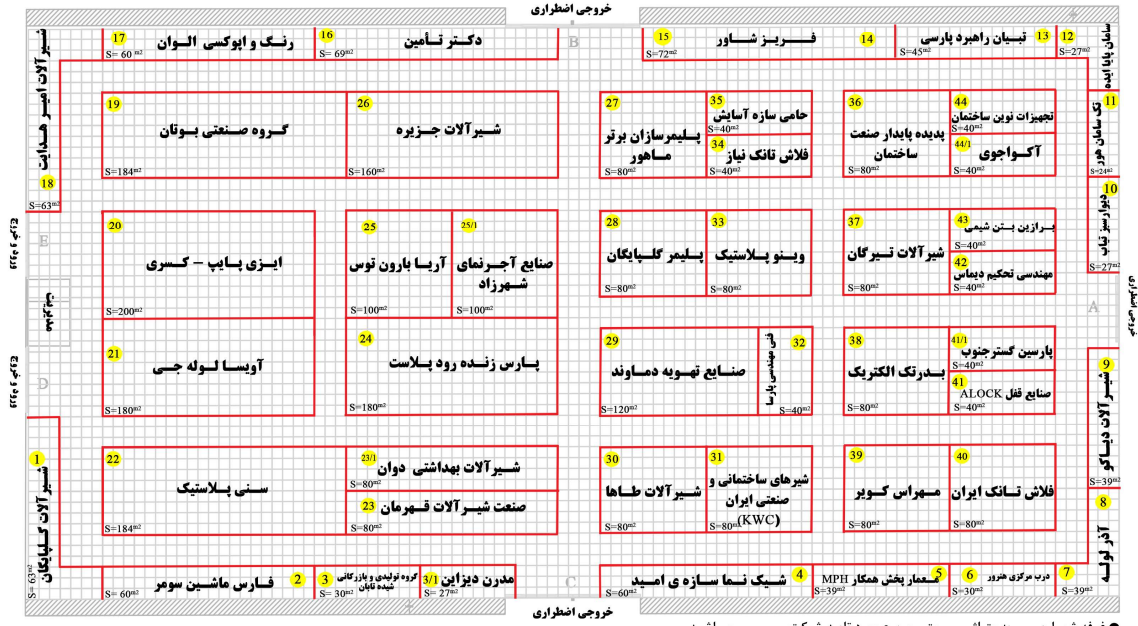

سالن فرانس

فضای رانند
 فضای کانال‌داری

- غرفه شماره به متراژ متر مربع مورد تایید شرکت میباشد.
- توجه: واریز ۵٪ وجه غرفه در هنگام انتخاب و تایید فضا الزامی میباشد.
- بدیهی است غرفه مذکور تنها به مدت ۴۸ ساعت رزرو خواهد ماند.
- ارتفاع مجاز غرفه سازی ۳ متر

نام و نام خانوادگی
 مهر و امضاء:

□ فضای نمایشگاه
□ فضای راهرو

- غرفه شماره به متراژ متر مربع مورد تایید شرکت میباشد.
- توجه: واريز ۵٪ وجه غرفه در هنگام انتخاب و تایید فضای الزامی میباشد.
- دیدی است غرفه مذکور تنها به مدت ۴۸ ساعت رزرو خواهد ماند.
- ارتفاع مجاز غرفه سازی ۳ متر مهر و امضاء :

سالن ملاصدرا

- غرفه شماره به متراژ متر مربع مورد تایید شرکت میباشد.
 - توجه: واريز ۵۰٪ وجه غرفه در هنگام انتخاب و تایید فضا الزامی میباشد. بدیهی است غرفه مذکور تنها به مدت ۴۸ ساعت رزرو خواهد ماند.
 - ارتفاع سباز غرفه سازی برای غرفه های ۱ تا ۱۳، ۲/۵۰ متر وسایر غرفه ها ۳ متر میباشد.
- نام و نام خانوادگی
مهر و امضاء:
- فضای واکار شده
□ فضای قابل واکار
- قطر ستونهای خاکستری ۱۰۰ سانتیمتر میباشد.
● قطر ستونهای مشکی ۲۰ سانتیمتر میباشد.

■ فضای رایگان بند
□ فضای قابل ردیاری

نام و نام خانوادگی
مهر و امضاء:

فضای باز جنب سالن حافظ

ورودی و خروجی سالن حافظ

سالن بهار

فضای راندار شده
 فضای کانال راندار

- غرفه شماره به متراژ متر مربع مورد تایید شرکت میباشد.
 - توجه: واریز ۵۰٪ وجه غرفه در هنگام انتخاب و تایید فضای الزامی میباشد. بدیهی است غرفه مذکور تنها به مدت ۴۸ ساعت رزرو خواهد ماند.
 - ارتفاع مجاز غرفه سازی ۳ متر
- نام و نام خانوادگی
 مهر و امضاء: