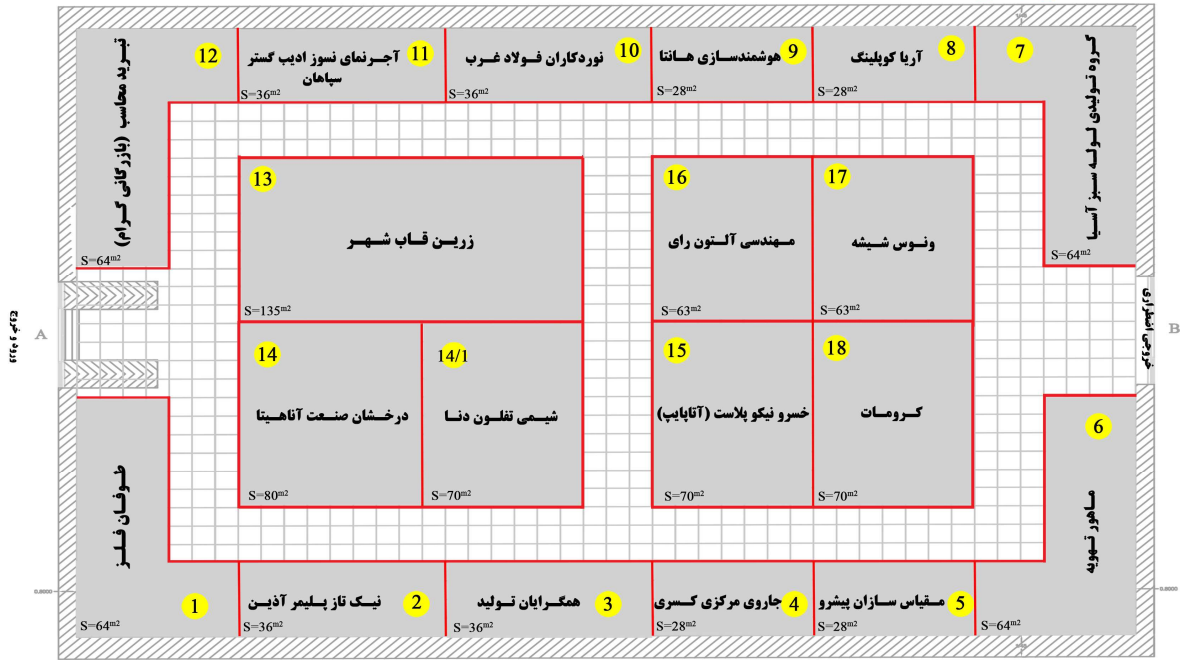

سالن فرانس

فضای رانند
 فضای کانال‌داری

- غرفه شماره به متراژ متر مربع مورد تایید شرکت میباشد.
- توجه: واریز ۵٪ وجه غرفه در هنگام انتخاب و تایید فضا الزامی میباشد.
- بدیهی است غرفه مذکور تنها به مدت ۴۸ ساعت رزرو خواهد ماند.
- ارتفاع مجاز غرفه سازی ۳ متر

نام و نام خانوادگی
 مهر و امضاء:

□ فضای نمایشگاه
□ فضای راهرو

- غرفه شماره به متراژ متر مربع مورد تایید شرکت میباشد.
- توجه: واريز ۵٪ وجه غرفه در هنگام انتخاب و تایید فضای الزامی میباشد.
- دیدی است غرفه مذکور تنها به مدت ۴۸ ساعت رزرو خواهد ماند.
- ارتفاع مجاز غرفه سازی ۳ متر مهر و امضاء :

سالن ملاصدرا

- غرفه شماره به متراژ متر مربع مورد تایید شرکت میباشد.
 - توجه: واريز ۵۰٪ وجه غرفه در هنگام انتخاب و تایید فضا الزامی میباشد. بدیهی است غرفه مذکور تنها به مدت ۴۸ ساعت رزرو خواهد ماند.
 - ارتفاع سباز غرفه سازی برای غرفه های ۱ تا ۱۳، ۲/۵۰ متر وسایر غرفه ها ۳ متر میباشد.
- نام و نام خانوادگی
مهر و امضاء:
- فضای واکار شده
□ فضای قابل واکار
- قطر ستونهای خاکستری ۱۰۰ سانتیمتر میباشد.
● قطر ستونهای مشکی ۲۰ سانتیمتر میباشد.

■ فضای رایگان بند
□ فضای قابل ردیاری

نام و نام خانوادگی
مهر و امضاء:

فضای باز جنب سالن حافظ

ورودی و خروجی سالن حافظ

سالن بهار

فضای راندار شده
 فضای کانال راندار

- غرفه شماره به متراژ متر مربع مورد تایید شرکت میباشد.
 - توجه: واریز ۵۰٪ وجه غرفه در هنگام انتخاب و تایید فضای الزامی میباشد. بدیهی است غرفه مذکور تنها به مدت ۴۸ ساعت رزرو خواهد ماند.
 - ارتفاع مجاز غرفه سازی ۳ متر
- نام و نام خانوادگی
 مهر و امضاء: